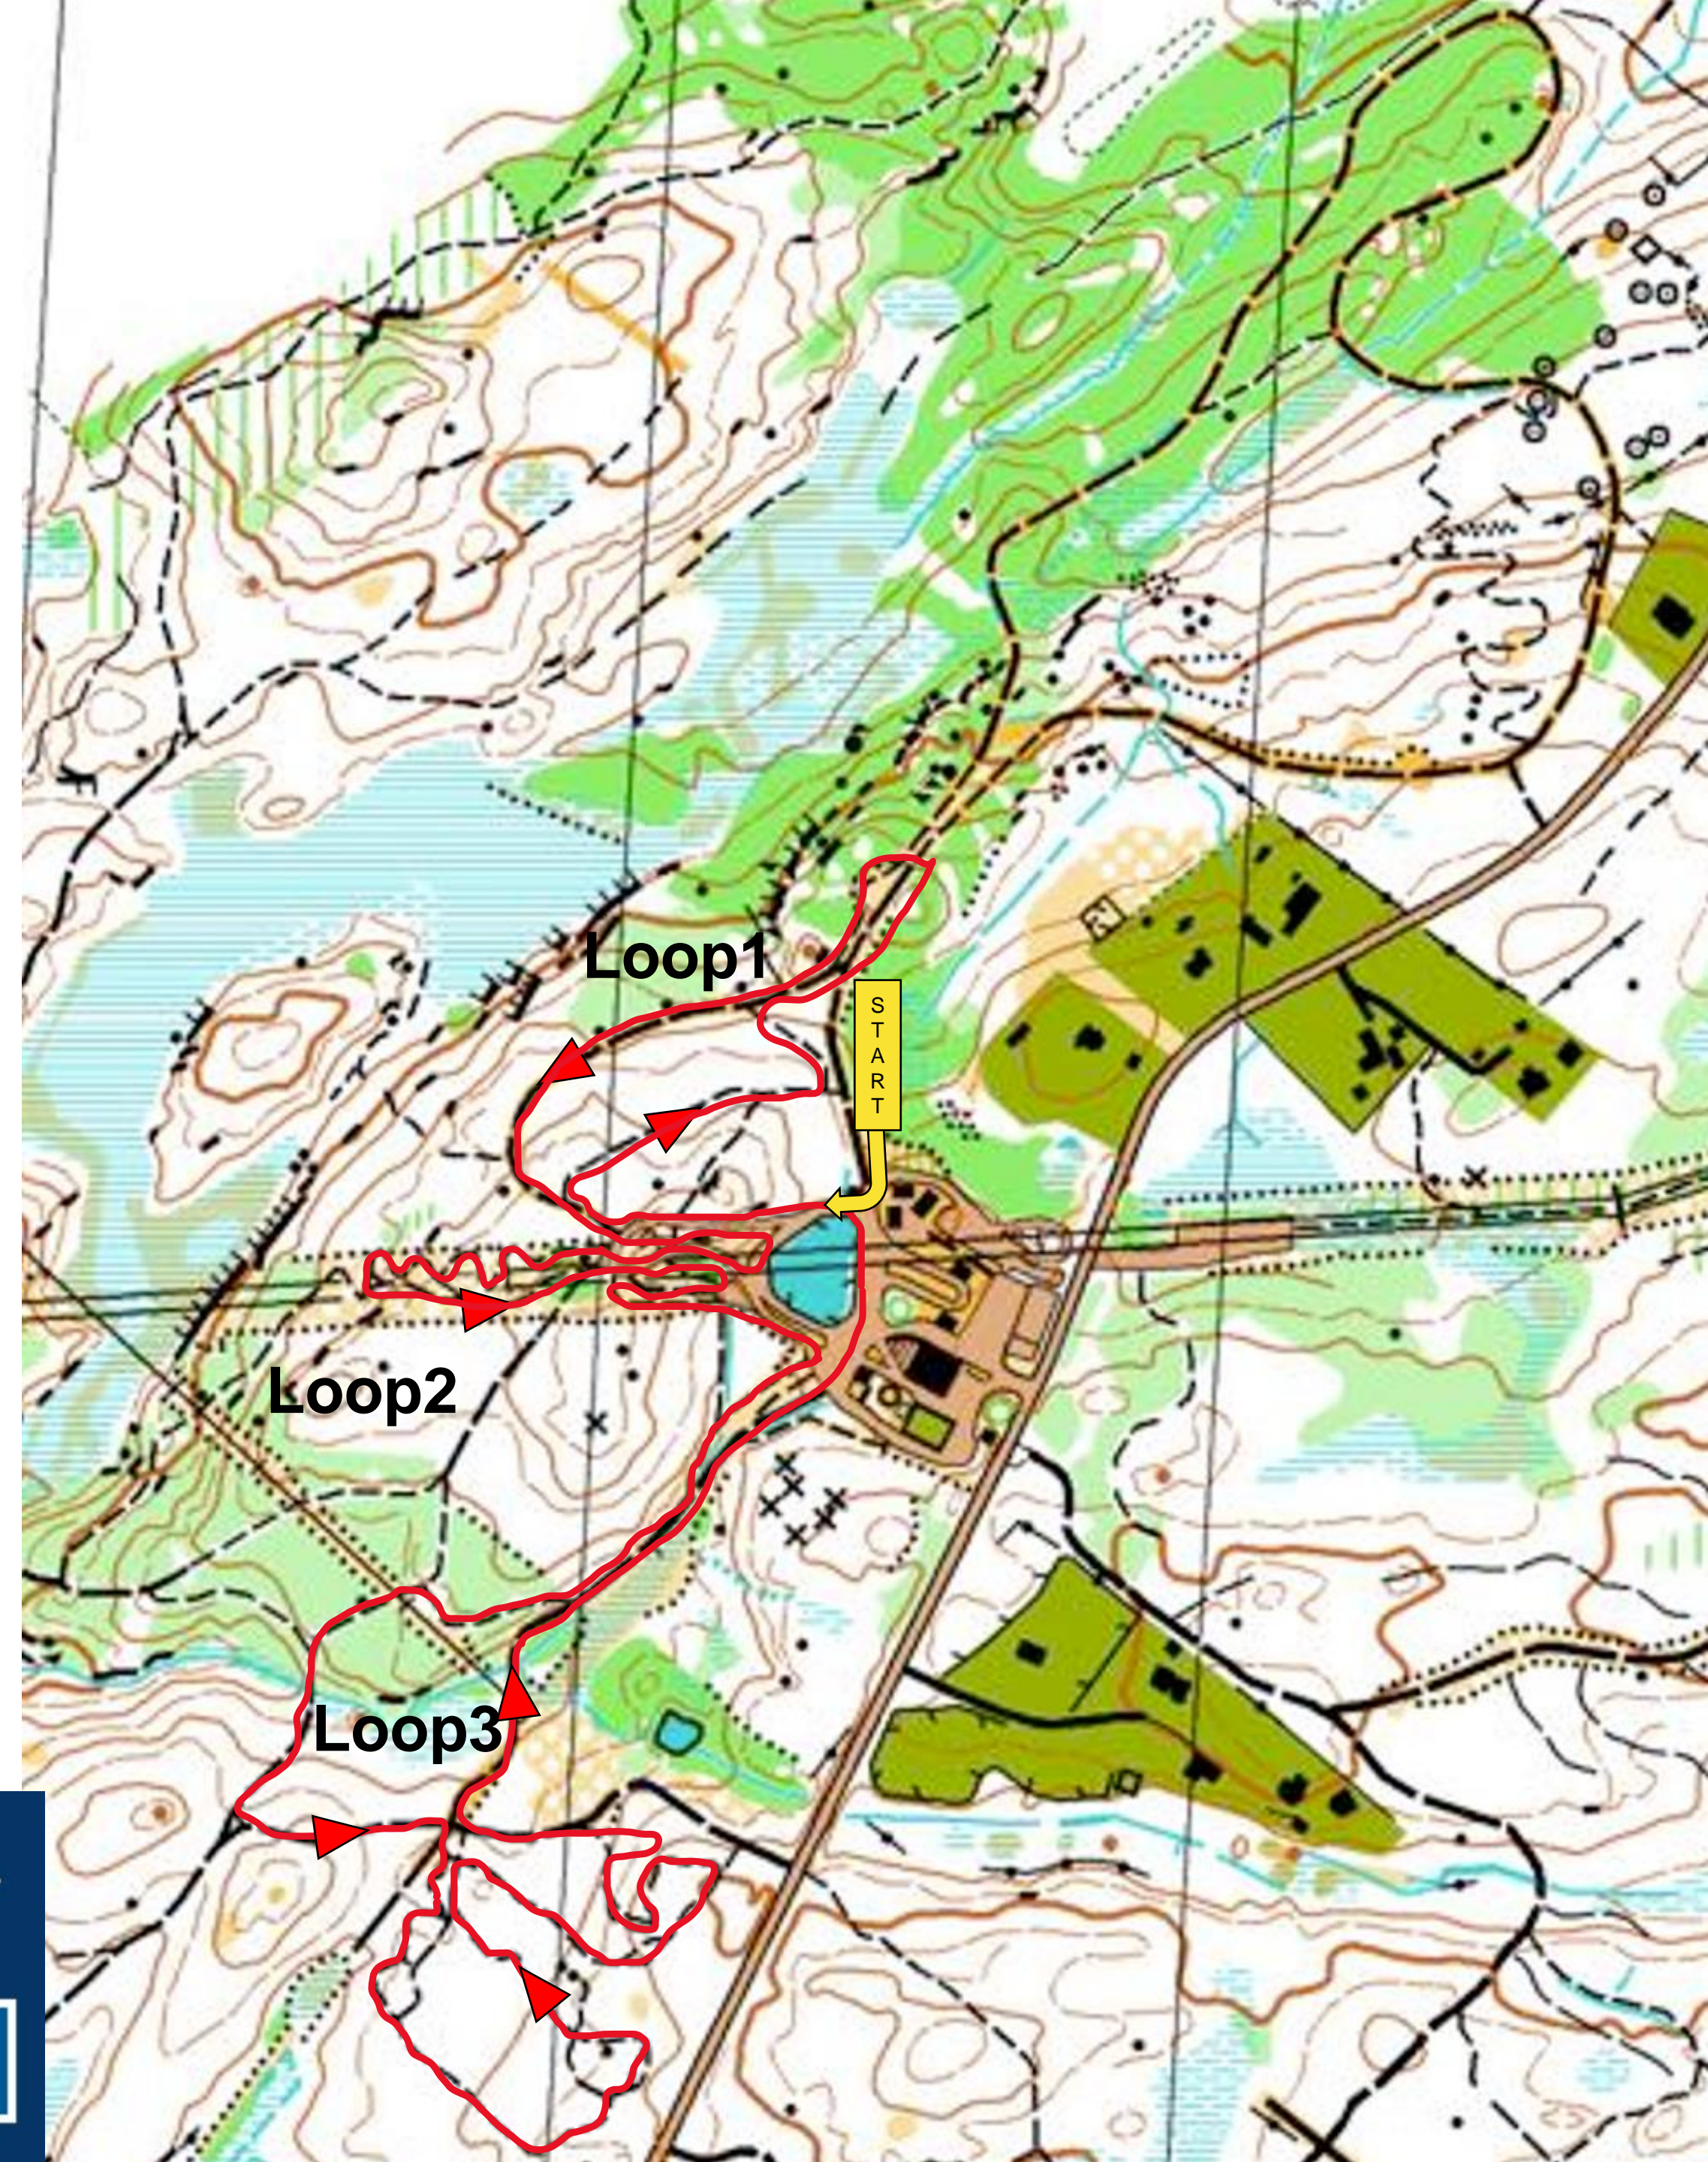

Tävlingsbana Borås MTB Challenge 2,9km

Banförklaring

Banan består av 3 loopar, där dammen kommer passeras 3ggr per varv. Första loopen stig som avslutas med kuperad stig. Andra loopen startar med en uppförbacke som följs av utförskörning i en flowtrack. Tillbaks mot dammen är det stig och uppförslut. 3:e loopen går på fin och ganska smal stig men avslutas med ett brett och långt upplopp tillbaks mot varvning/mål. Banan är 2,9 km

Nytt för iår.

Loop3: Nytt stigparti

Arenan med ny dragning för bättre spurt möjligheter