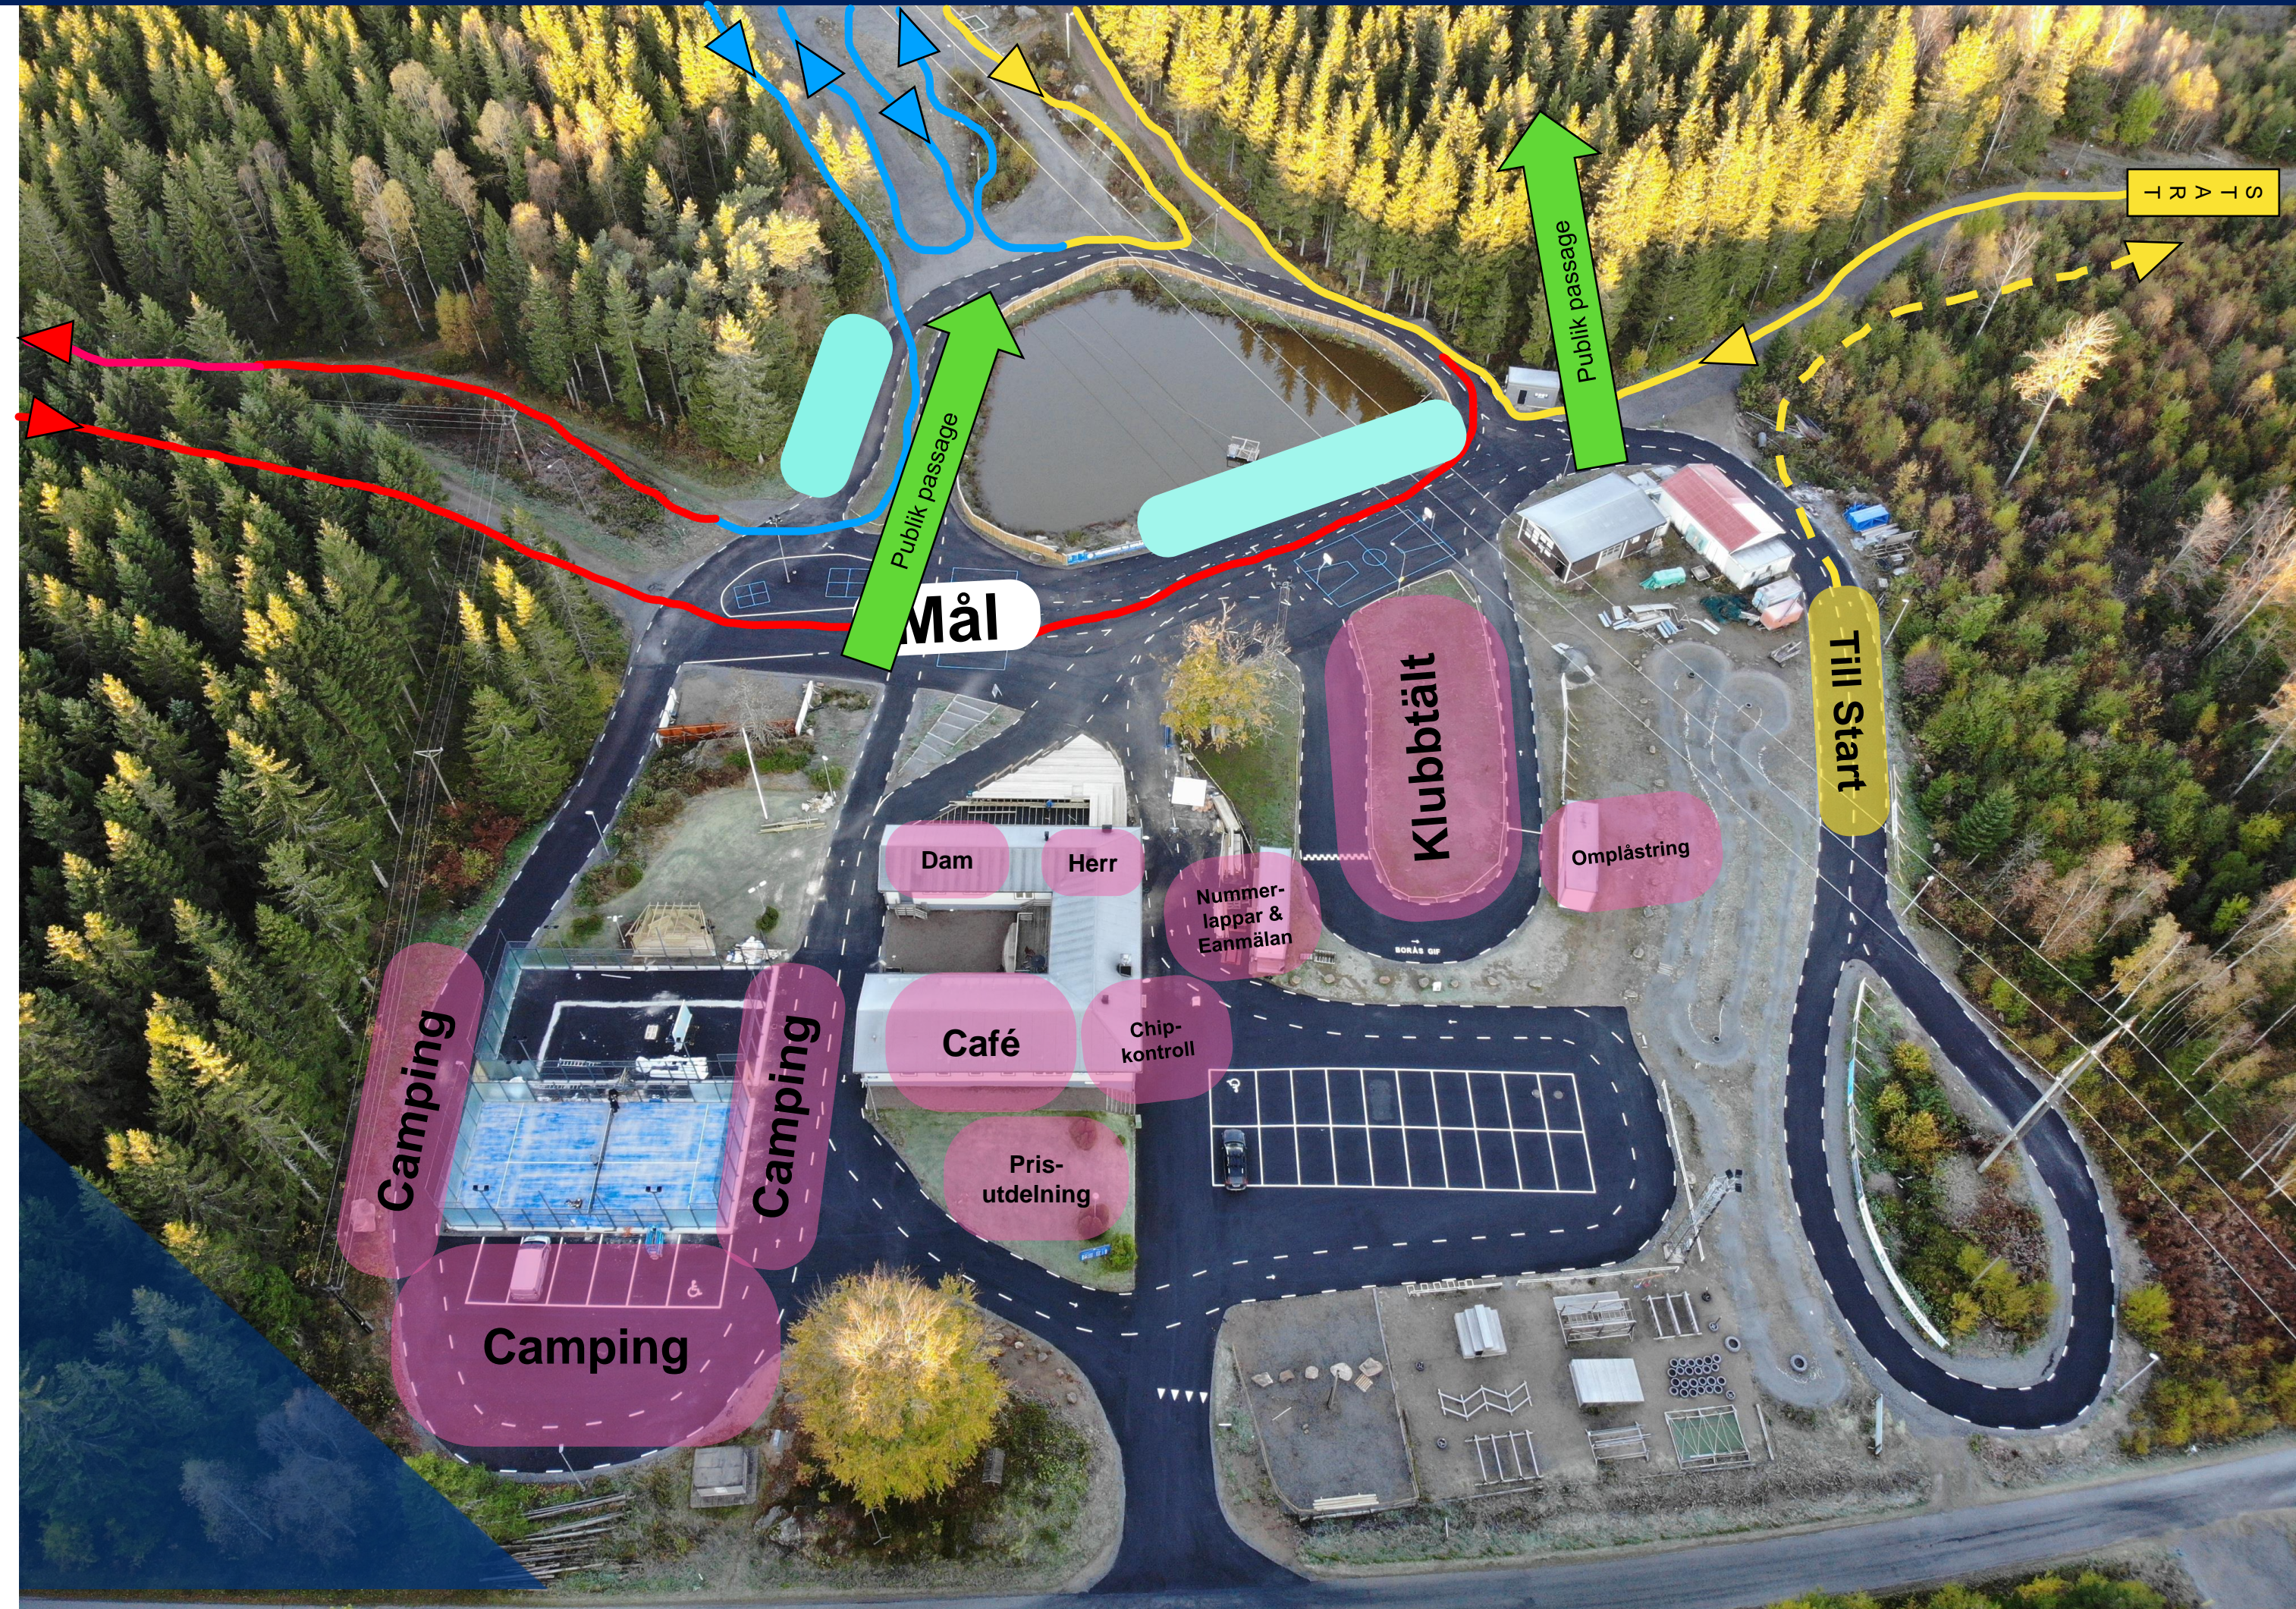

BORÅS
GIF
MTB
CHALLENGE
2024

TÄVLINGSARENA

- Loop 1
- Loop 2
- Loop 3

— Langning/teknisk zon

TÄVLINGSARENA

- Loop 1
- Loop 2
- Loop 3
- Langning/teknisk zon

Tävlingsbana Borås MTB Challenge 4,5km

Banförklaring

Banan består av 3 loopar, där dammen kommer passeras 3ggr per varv. Första loopen stig/elljuspår, krokodilnstigen, avslutas med kuperad stig. Andra loopen startar med en uppförbacke som följs av utförskörning i en flowtrack. Tillbaks mot dammen är det stig och uppförslut. 3:e loopen går på fin och ganska smal stig men avslutas med ett brett och långt upplopp tillbaks mot varvning/mål. Banan är 4,5 km

Nytt för iår.

Loop3: Nytt stigparti med hopp & dropp
Arenan med ny dragning för bättre spurt möjligheter

(H/S/U-Sport kör en kortare loop1 & vänder vid "S")

Tävlingsbana Borås MTB Challenge 2,9km

Banförklaring

Banan består av 3 loopar, där dammen kommer passeras 3ggr per varv. Första loopen stig som avslutas med kuperad stig. Andra loopen startar med en uppförbacke som följs av utförskörning i en flowtrack. Tillbaks mot dammen är det stig och uppförslut. 3:e loopen går på fin och ganska smal stig men avslutas med ett brett och långt upplopp tillbaks mot varvning/mål. Banan är 2,9 km