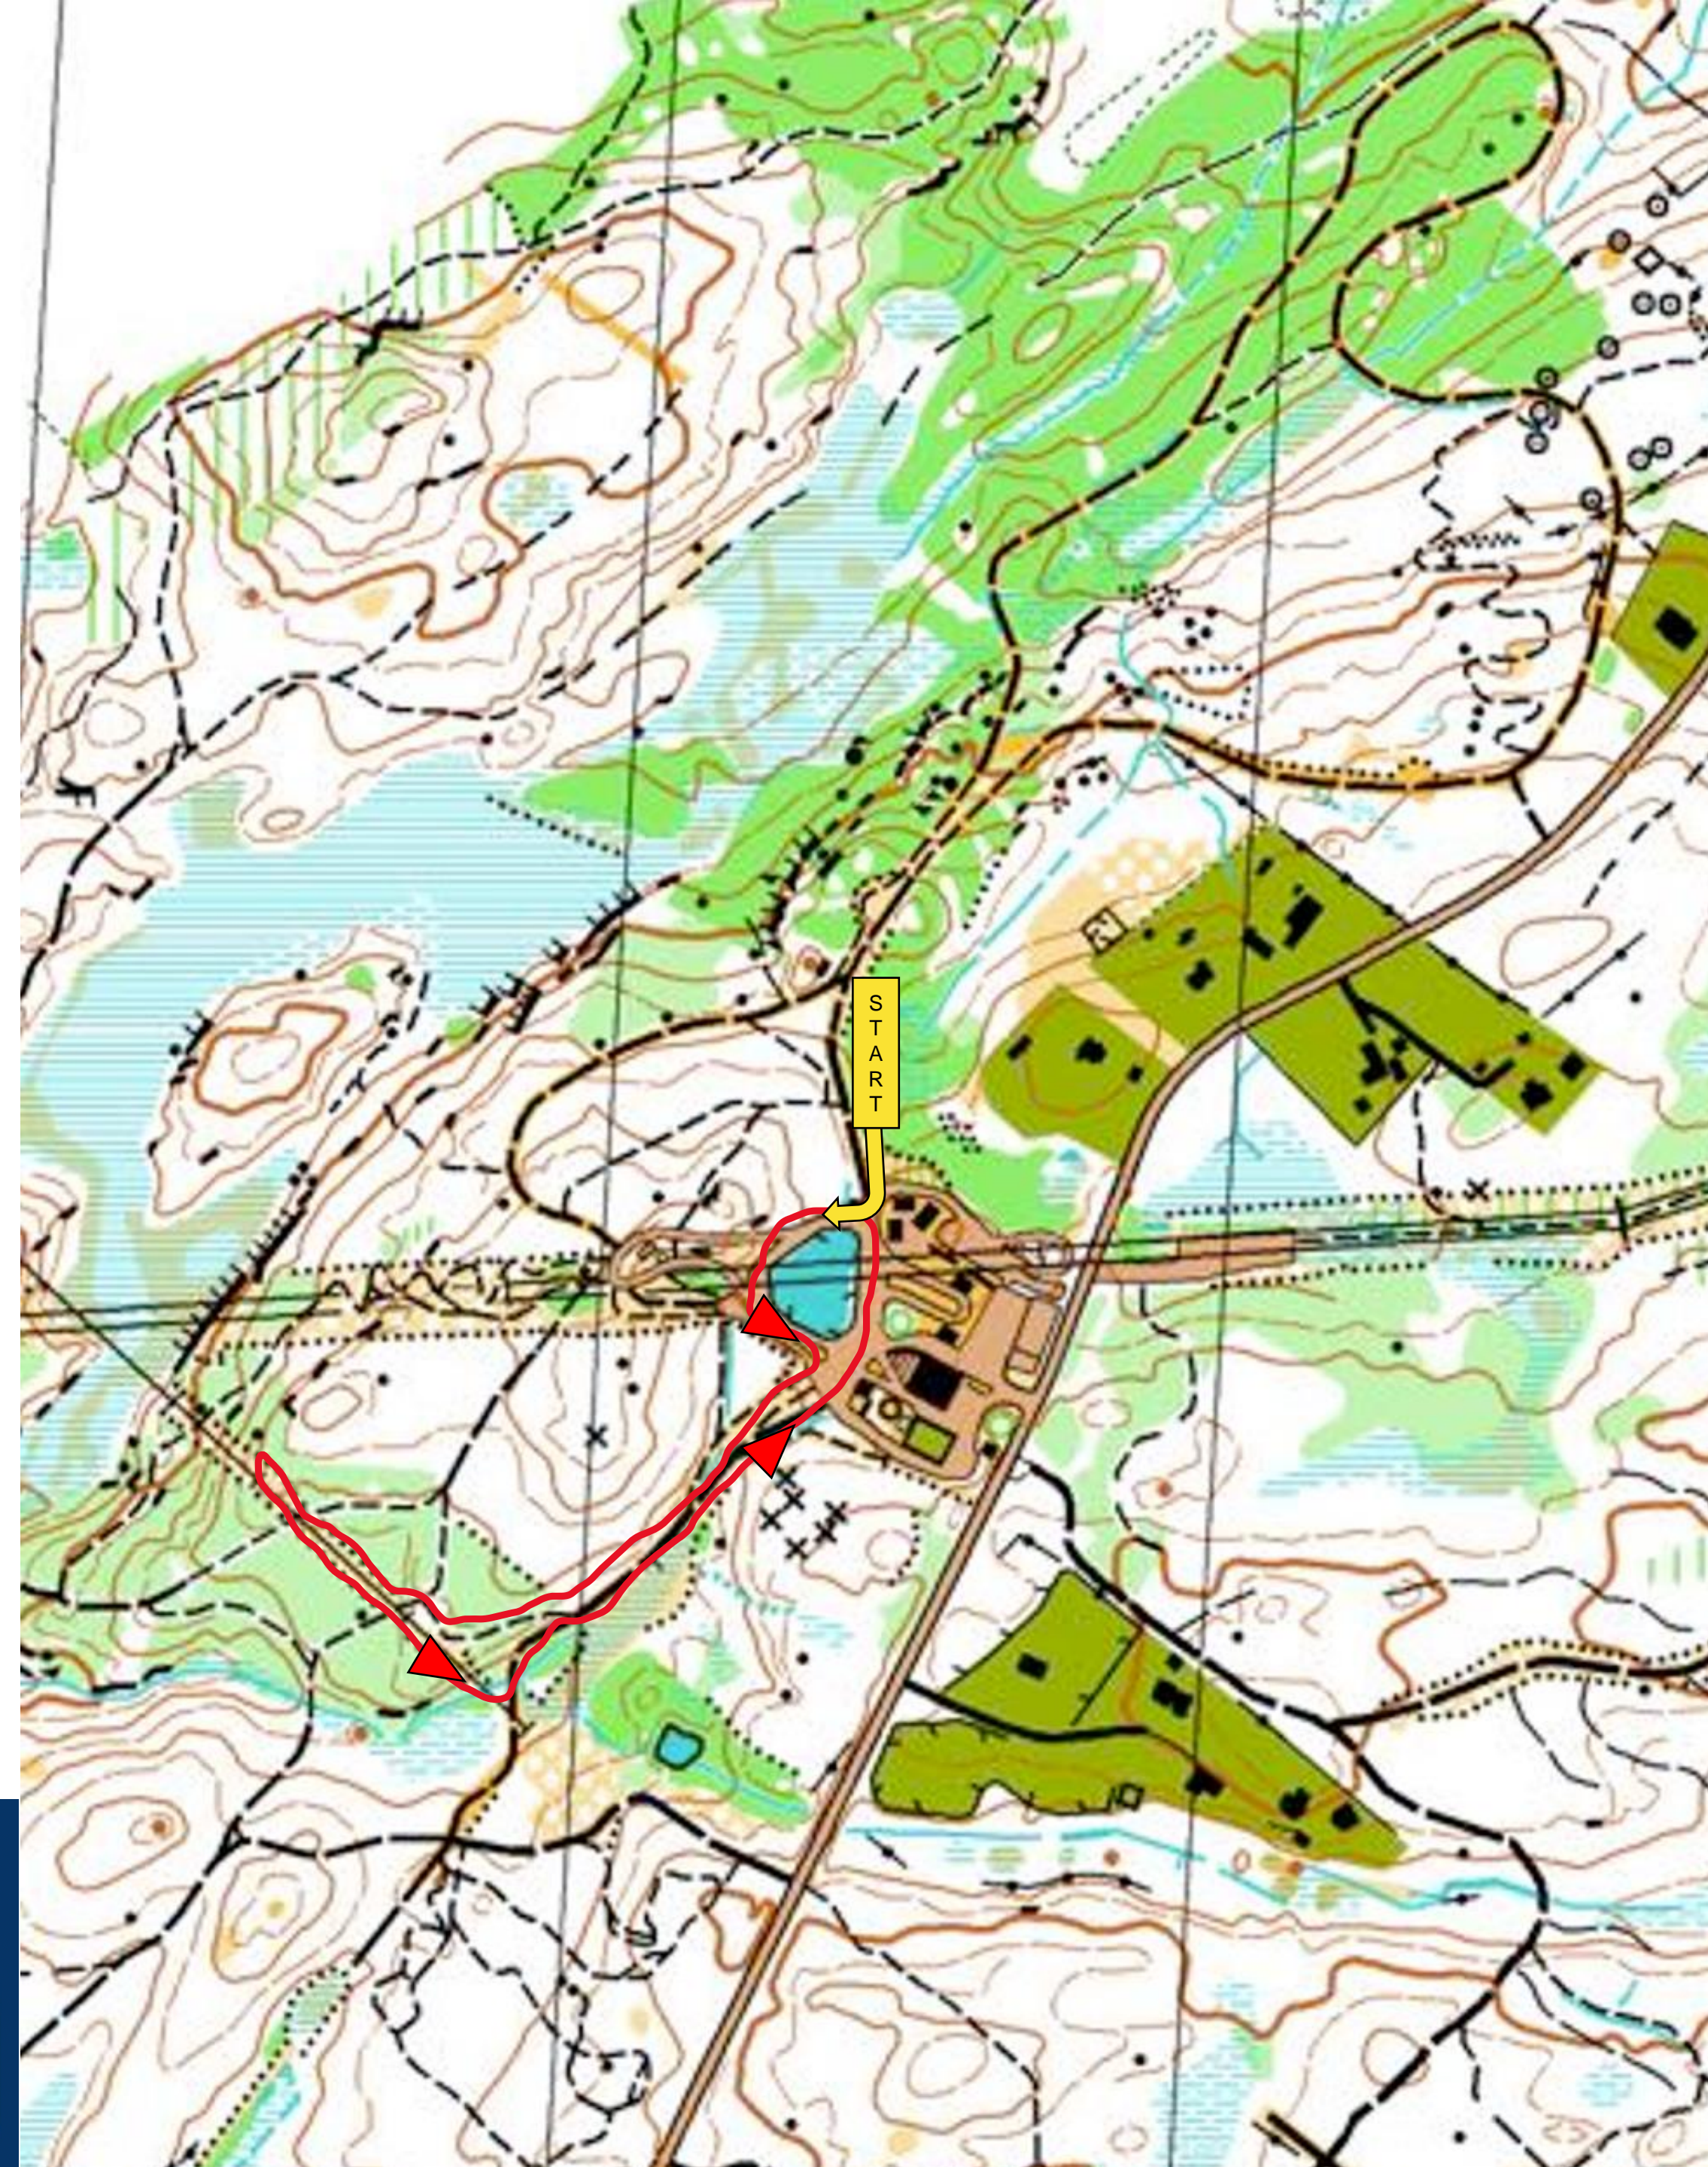

Banan består av 3 loopar, där dammen kommer passeras 3ggr per varv. Första loopen stig/elljuspår, krokodilnstigen, avslutas med kuperad stig. Andra loopen startar med en uppförbacke som följs av utförskörning i en flowtrack. Tillbaks mot dammen är det stig och uppförslut. 3:e loopen går på fin och ganska smal stig men avslutas med ett brett och långt upplopp tillbaks mot varvning/mål. Banan är 4,5 km

Banan består av 3 loopar, där dammen kommer passeras 3ggr per varv. Första loopen stig som avslutas med kuperad stig. Andra loopen startar med en uppförbacke som följs av utförskörning i en flowtrack. Tillbaks mot dammen är det stig och uppförslut. 3:e loopen går på fin och ganska smal stig men avslutas med ett brett och långt upplopp tillbaks mot varvning/mål. Banan är 2,9 km

Nytt för iår.

Loop3: Nytt stigparti

Arenan med ny dragning för bättre spurt möjligheter

Tävlingsbana Borås MTB Challenge 1,5km

Banförklaring

Nybörjarna kör på en lättare och mindre kuperad sträcka.
10 minuter efter start går alla som passerar mål "i mål",
kommer man innan det går man ut på 1 varv till om man vill.