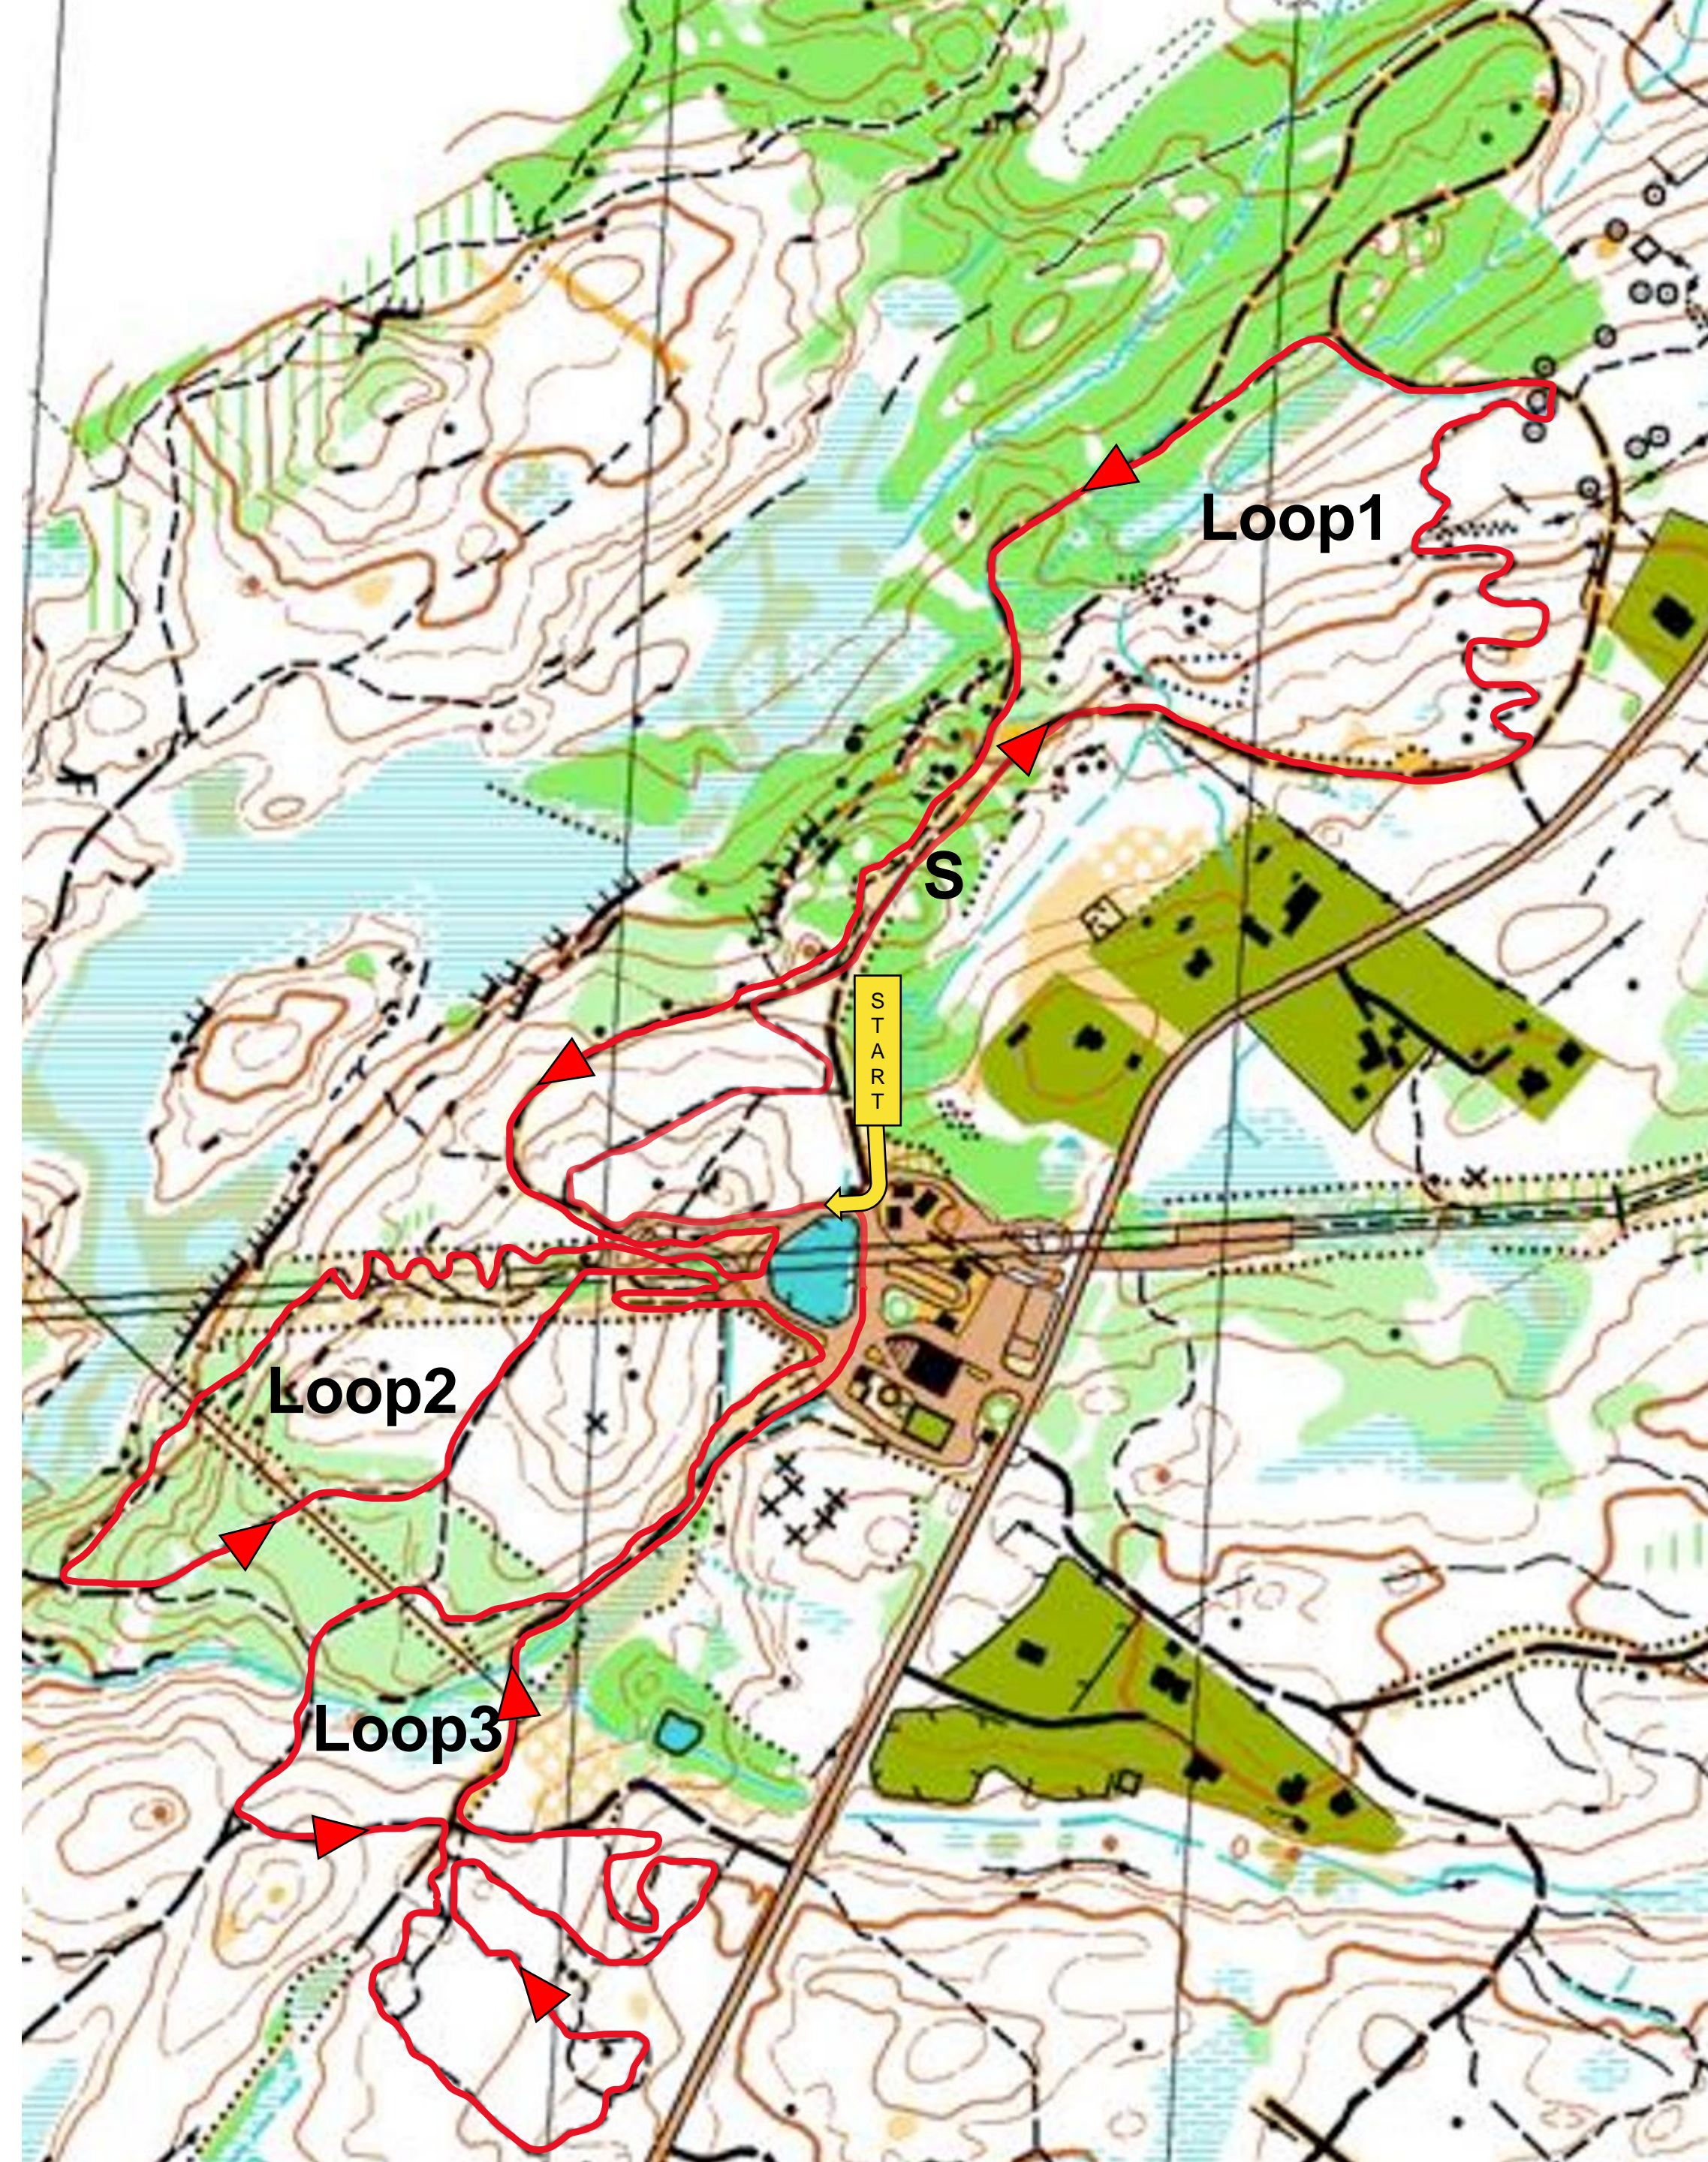

BORÅS
GIF
MTB
CHALLENGE
2024

TÄVLINGSARENA

- Loop 1
- Loop 2
- Loop 3

— Langning/teknisk zon

TÄVLINGSARENA

- Loop 1
- Loop 2
- Loop 3
- Langning/teknisk zon

Tävlingsbana Borås MTB Challenge 4,5km

Banförklaring

Banan består av 3 loopar, där dammen kommer passeras 3ggr per varv. Första loopen stig/elljuspår, krokodilnstigen, avslutas med kuperad stig. Andra loopen startar med en uppförbacke som följs av utförskörning i en flowtrack. Tillbaks mot dammen är det stig och uppförslut. 3:e loopen går på fin och ganska smal stig men avslutas med ett brett och långt upplopp tillbaks mot varvning/mål. Banan är 4,5 km

Nytt för iår.

Loop3: Nytt stigparti med hopp & dropp
Arenan med ny dragning för bättre spurt möjligheter

(H/S/U-Sport kör en kortare loop1 & vänder vid "S")

Tävlingsbana Borås MTB Challenge 2,9km

Banförklaring

Banan består av 3 loopar, där dammen kommer passeras 3ggr per varv. Första loopen stig som avslutas med kuperad stig. Andra loopen startar med en uppförbacke som följs av utförskörning i en flowtrack. Tillbaks mot dammen är det stig och uppförslut. 3:e loopen går på fin och ganska smal stig men avslutas med ett brett och långt upplopp tillbaks mot varvning/mål. Banan är 2,9 km