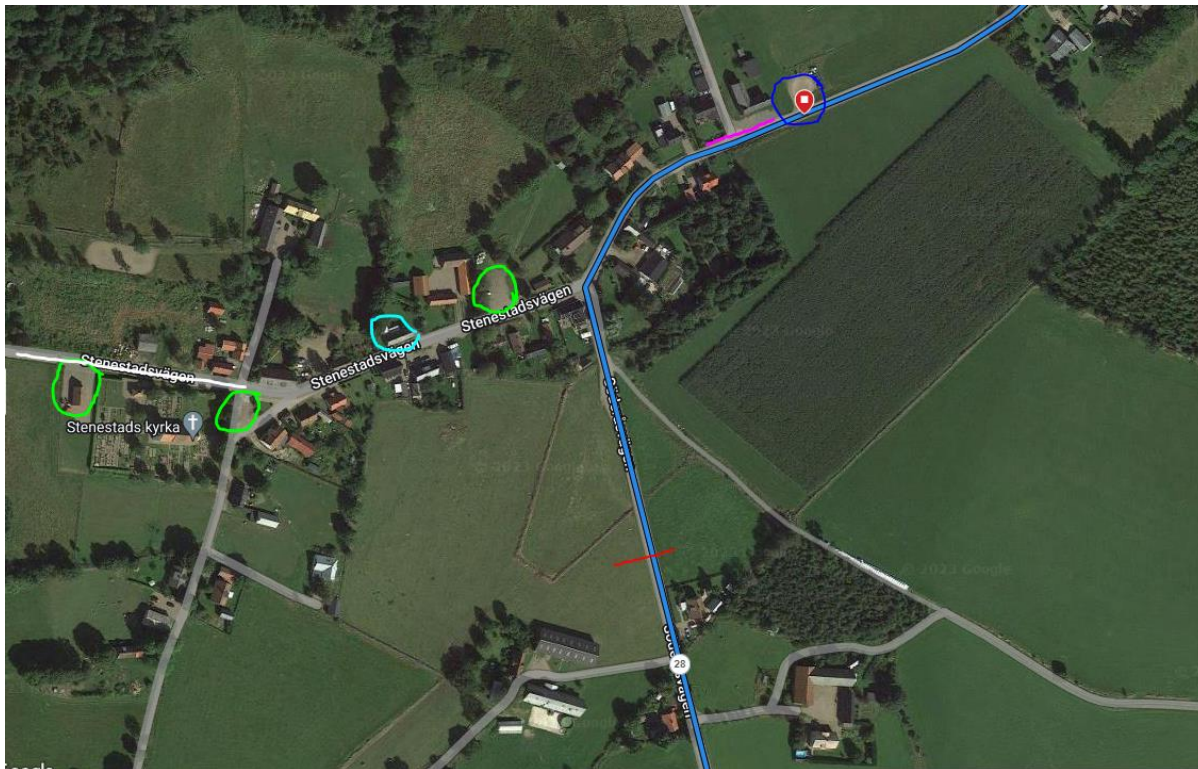

CYKELKLUBBEN FIX

Karta över Stenestad med start, mål, sekretariat och langning

Parkering och ombyte

Parkeringsytor finns vid gröna cirklar.

Det finns möjlighet till ombyte och dusch i Lunnaskolans gymnastikhall i Kågeröd precis som under lördagens tempotävling.

Sekretariat och start

Sekretariatet finns vid grusplanen intill fotbollsplanen i anslutning till starten. Se **blå** cirkel på översiktskartan.

Langning

Langning är möjlig medan herr elit kör och sker vid den **lila** linjen precis innan sekretariatet

Målet

Mållinjen är vid den **röda** linjen, precis uppe på backkrönet.

Chip

Chip (Mylaps) användes för tidtagning och resultathantering och är därför obligatoriskt för alla tävlande. Chip kan hyras vid sekretariatet.