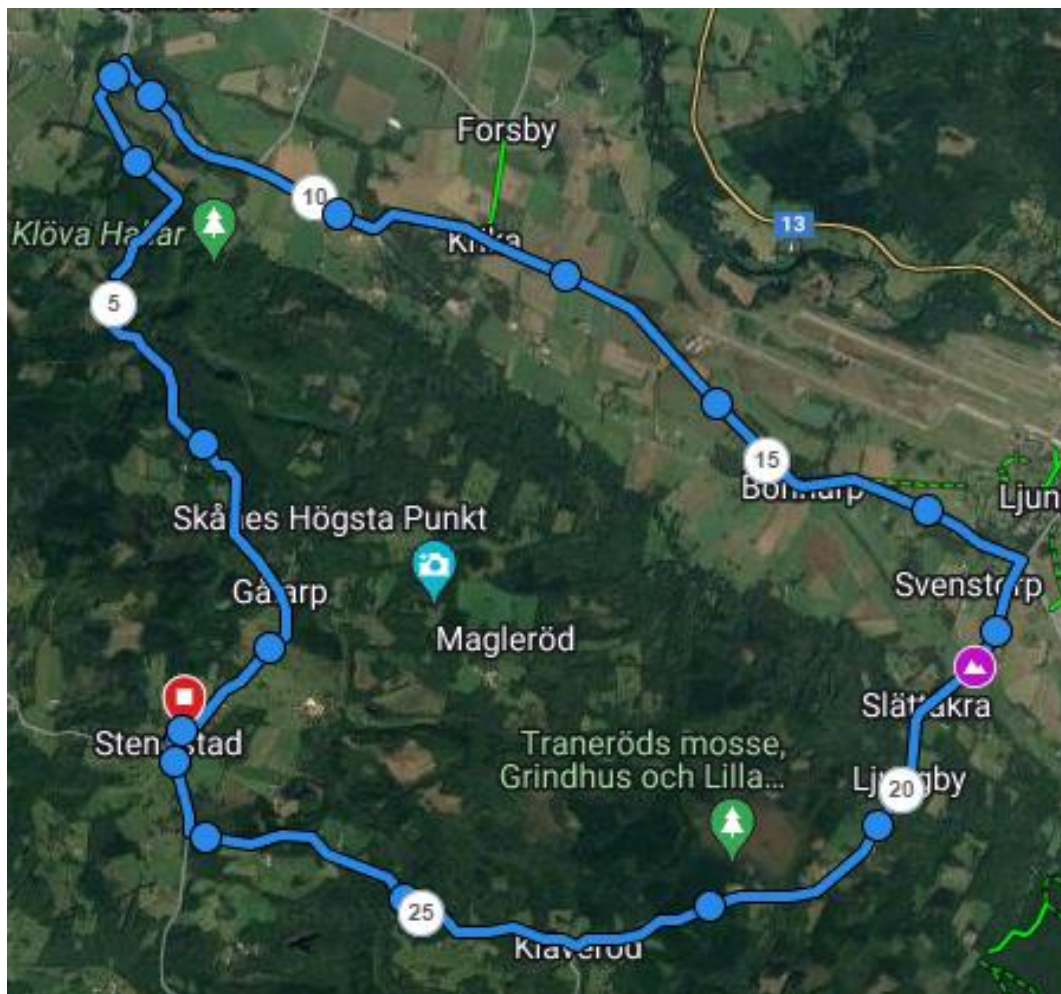

CYKELKLUBBEN FIX

PM Söderåsen 2-dagars linjelopp 2023-09-10

Välkommen till ett stenhårt linjelopp på Söderåsen. Ett böljande lopp genom bokskogar och skånska höstvindar med en utmanande backe som kronan på verket, ca 10 km innan mål.

Organisation

Tävlingsledare:	Cecilia Lindell	0709-425326
Bitr. Tävlingsledare 1:	Patrik Boström	0735-404830
Bitr. tävlingsledare 2:	Mathias Callisen	0707-318661

Översiktskarta