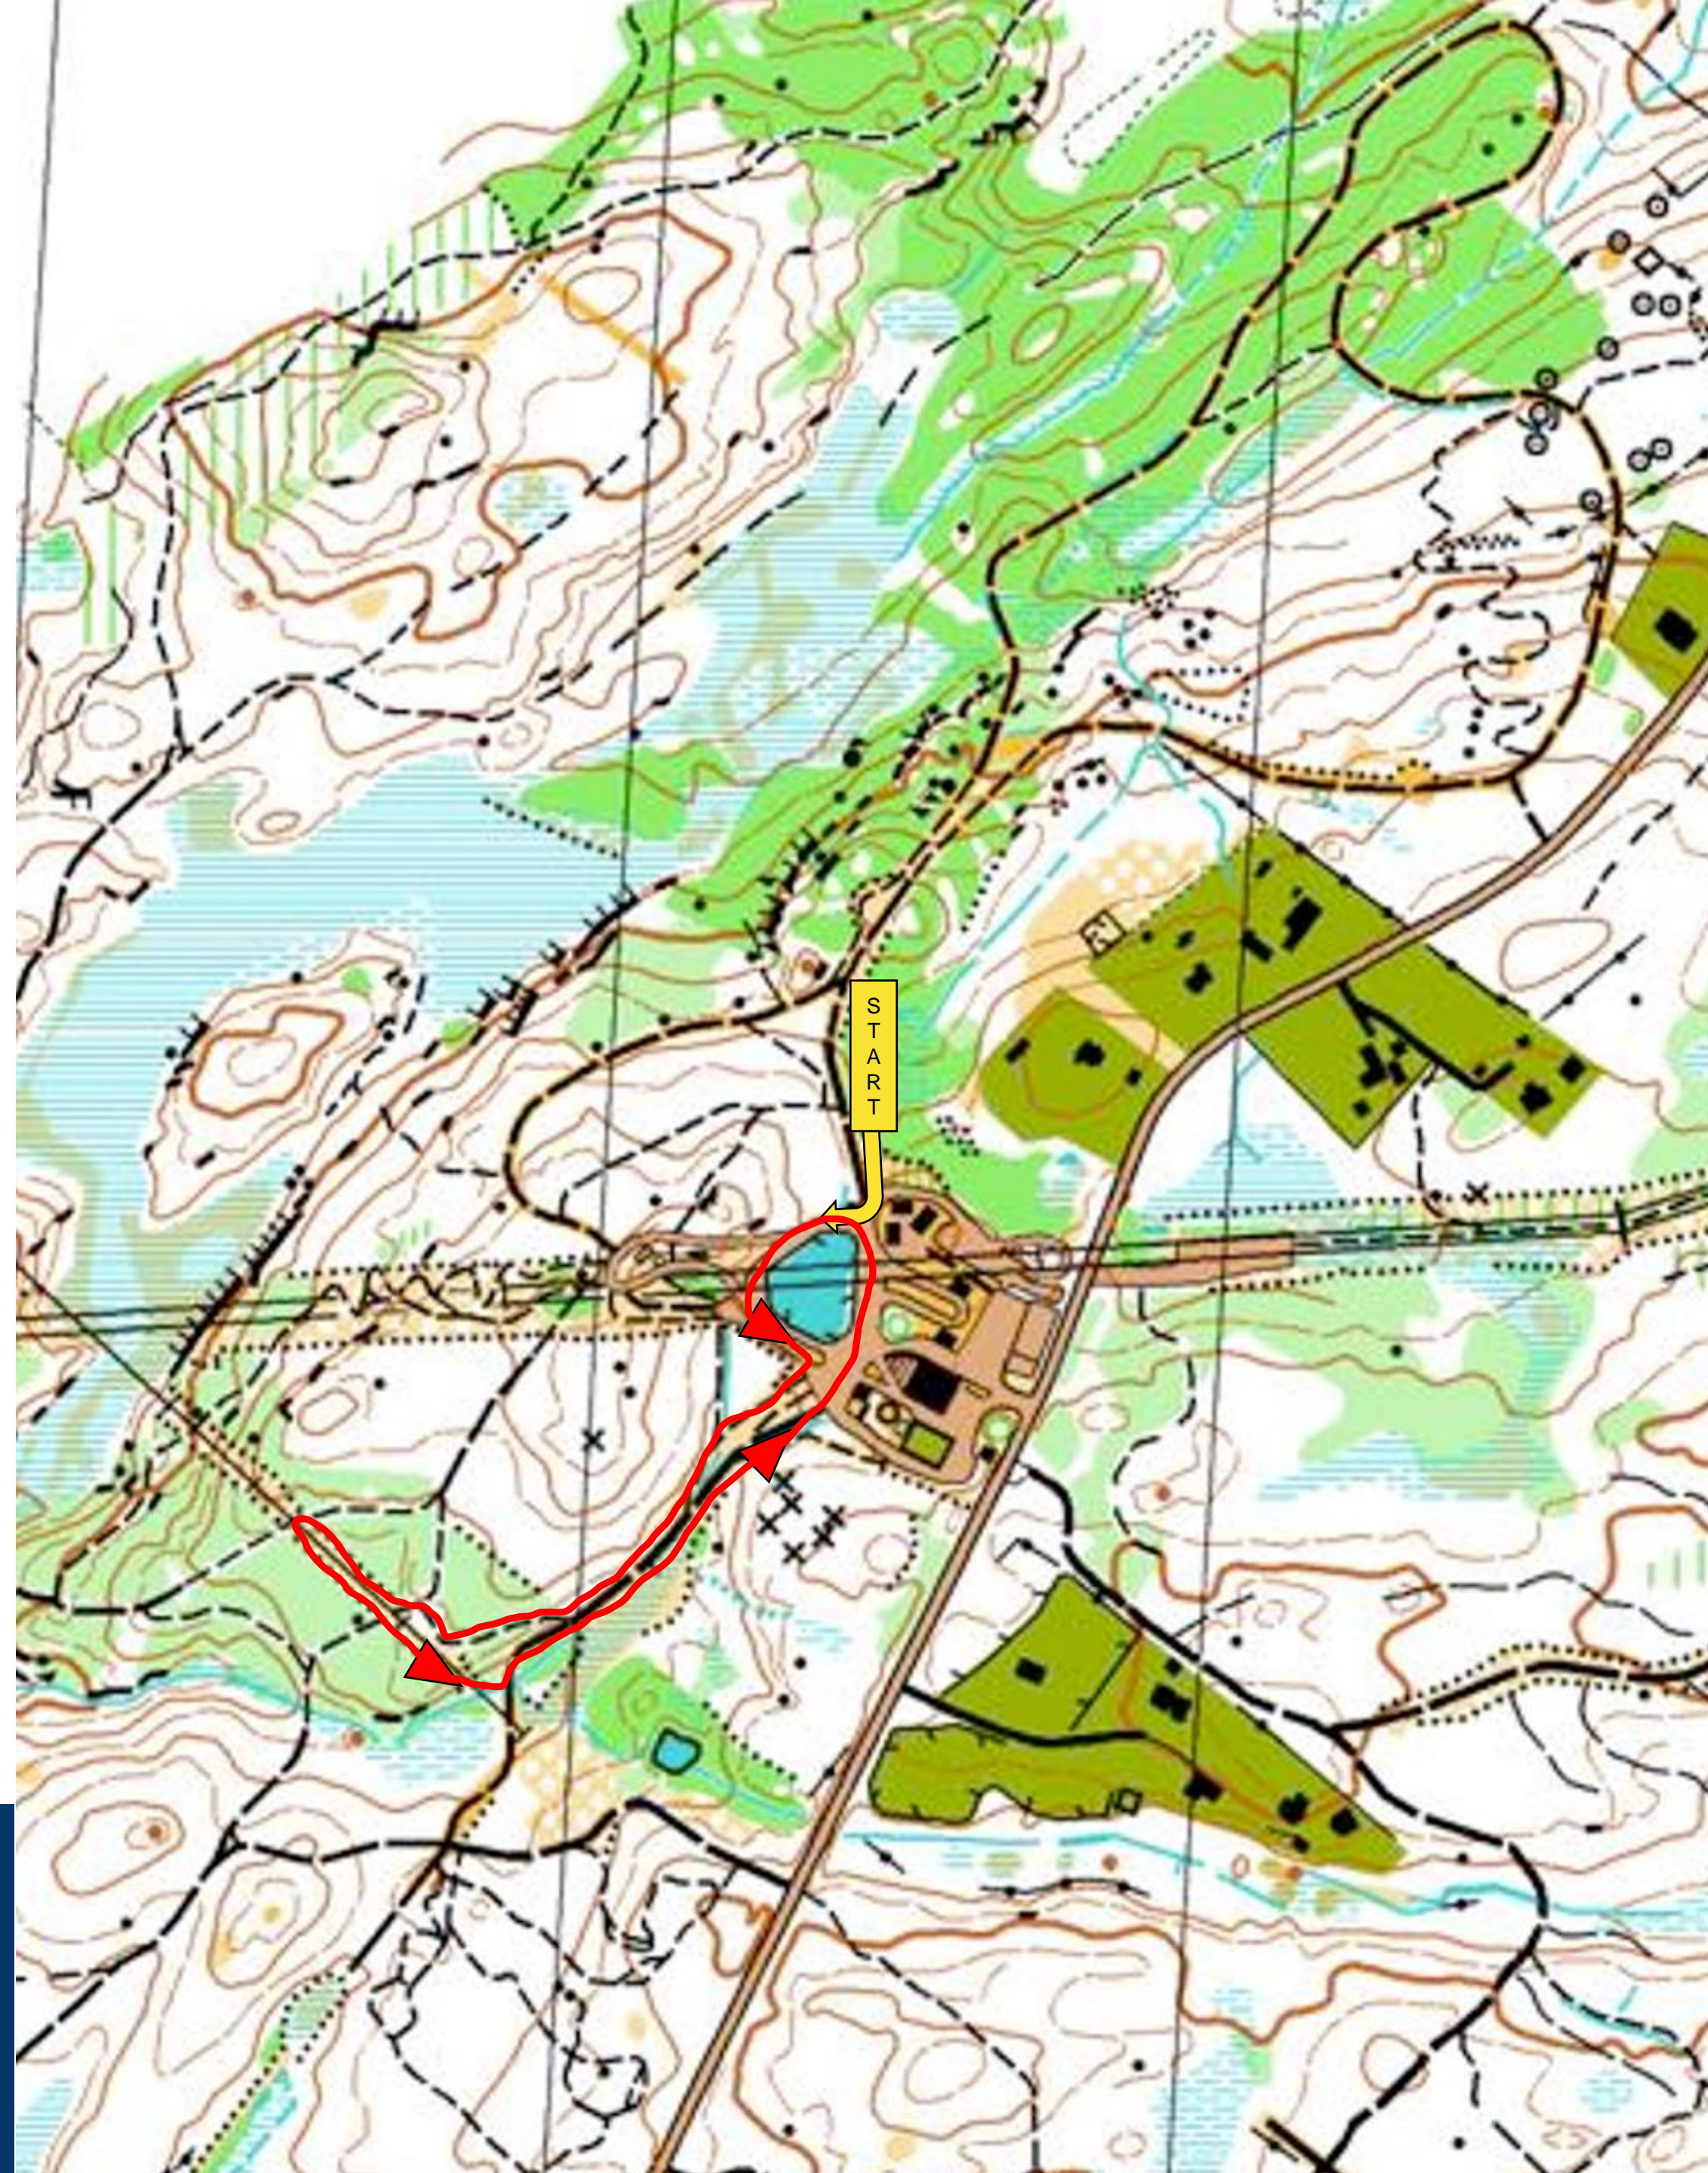

Tävlingsbana Borås MTB Challenge 1,5km

Banförlaring

Nybörjarna kör på en lättare och mindre kuperad sträcka.
8 minuter efter start går alla som passerar mål "i mål",
kommer man innan det går man ut på 1 varv till om man vill.