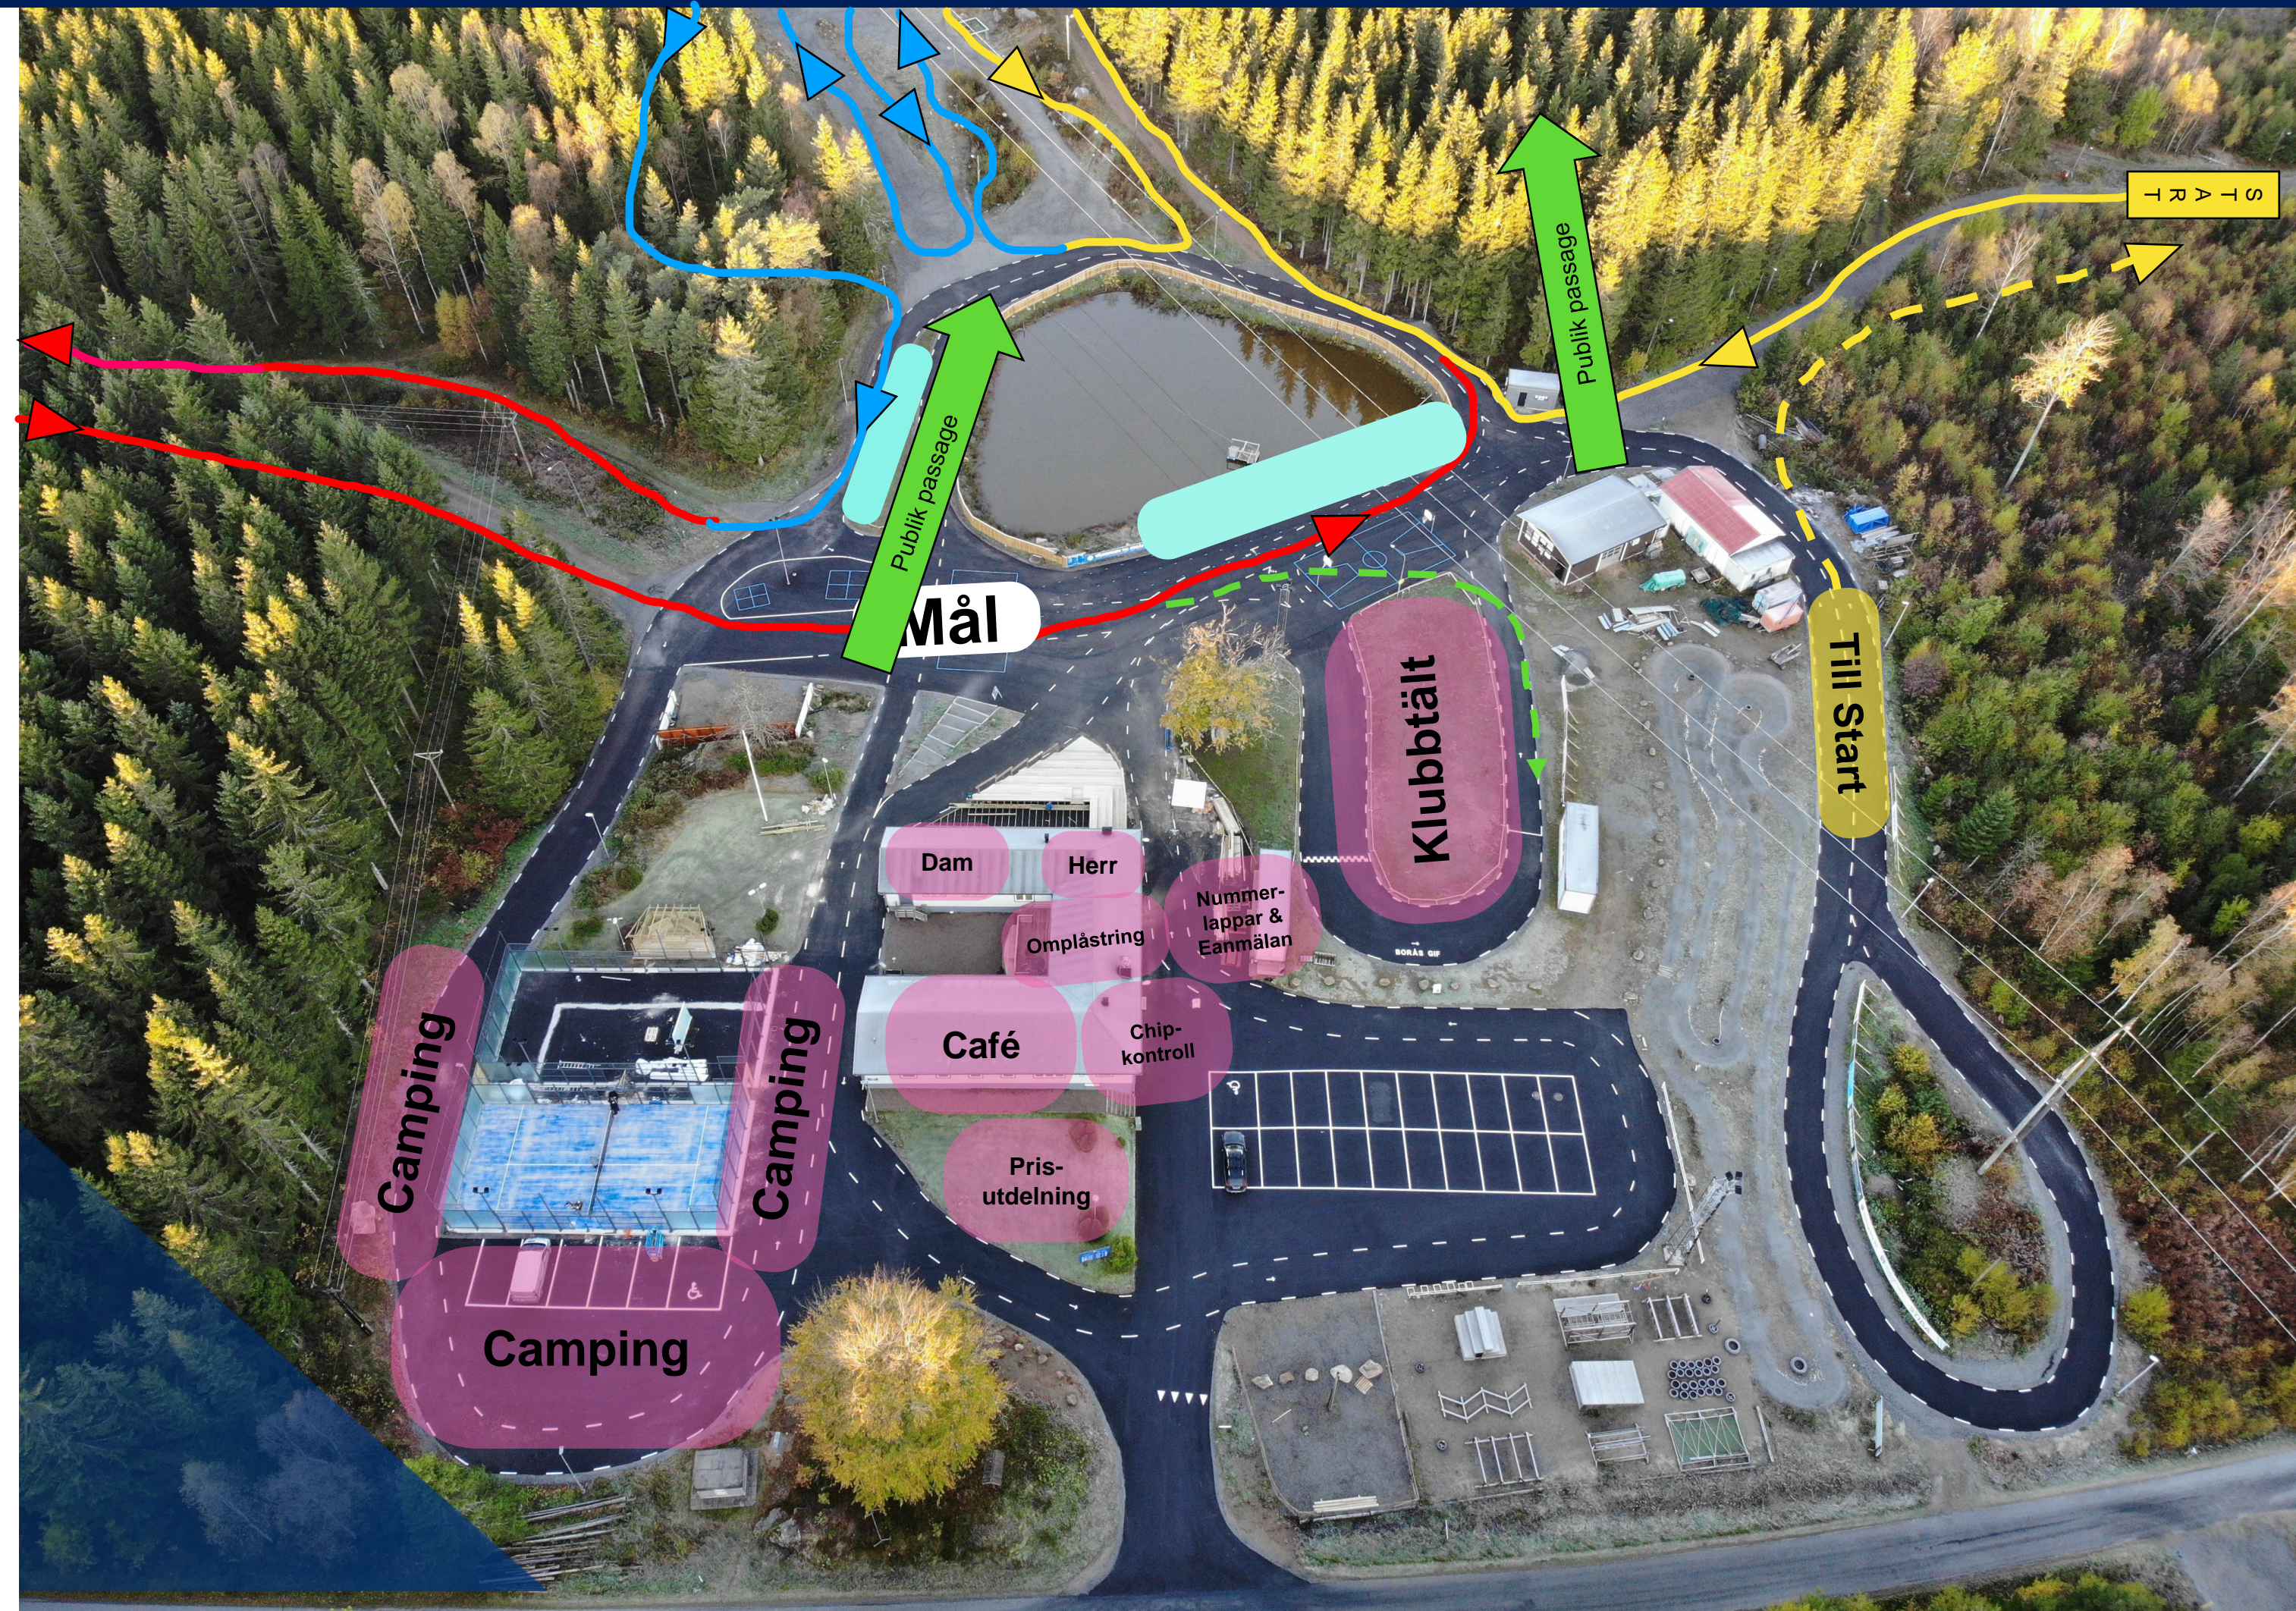

# TÄVLINGSARENA

- Loop 1
- Loop 2
- Loop 3

— Langning/teknisk zon

# TÄVLINGSARENA

- Loop 1
- Loop 2
- Loop 3
- Langning/teknisk zon

### Banförklaring

Banan består av 3 loopar, där dammen kommer passeras 3ggr per varv. Första loopen stig/elljuspår, krokodilenstigen, avslutas med kuperad stig. Andra loopen startar med en uppförbacke som följs av utförskörning i en flowtrack. Tillbaks mot dammen är det stig och uppförslut. 3:e loopen går på fin och ganska smal stig men avslutas med ett brett och långt upplopp tillbaks mot varvning/mål. Banan är 4,5 km

### Banförklaring

Banan består av 3 loopar, där dammen kommer passeras 3ggr per varv. Första loopen stig som avslutas med kuperad stig. Andra loopen startar med en uppförsbacke som följs av utförskörning i en flowtrack. Tillbaks mot dammen är det stig och uppförslut. 3:e loopen går på fin och ganska smal stig men avslutas med ett brett och långt upplopp tillbaks mot varvning/mål. Banan är 2,9 km