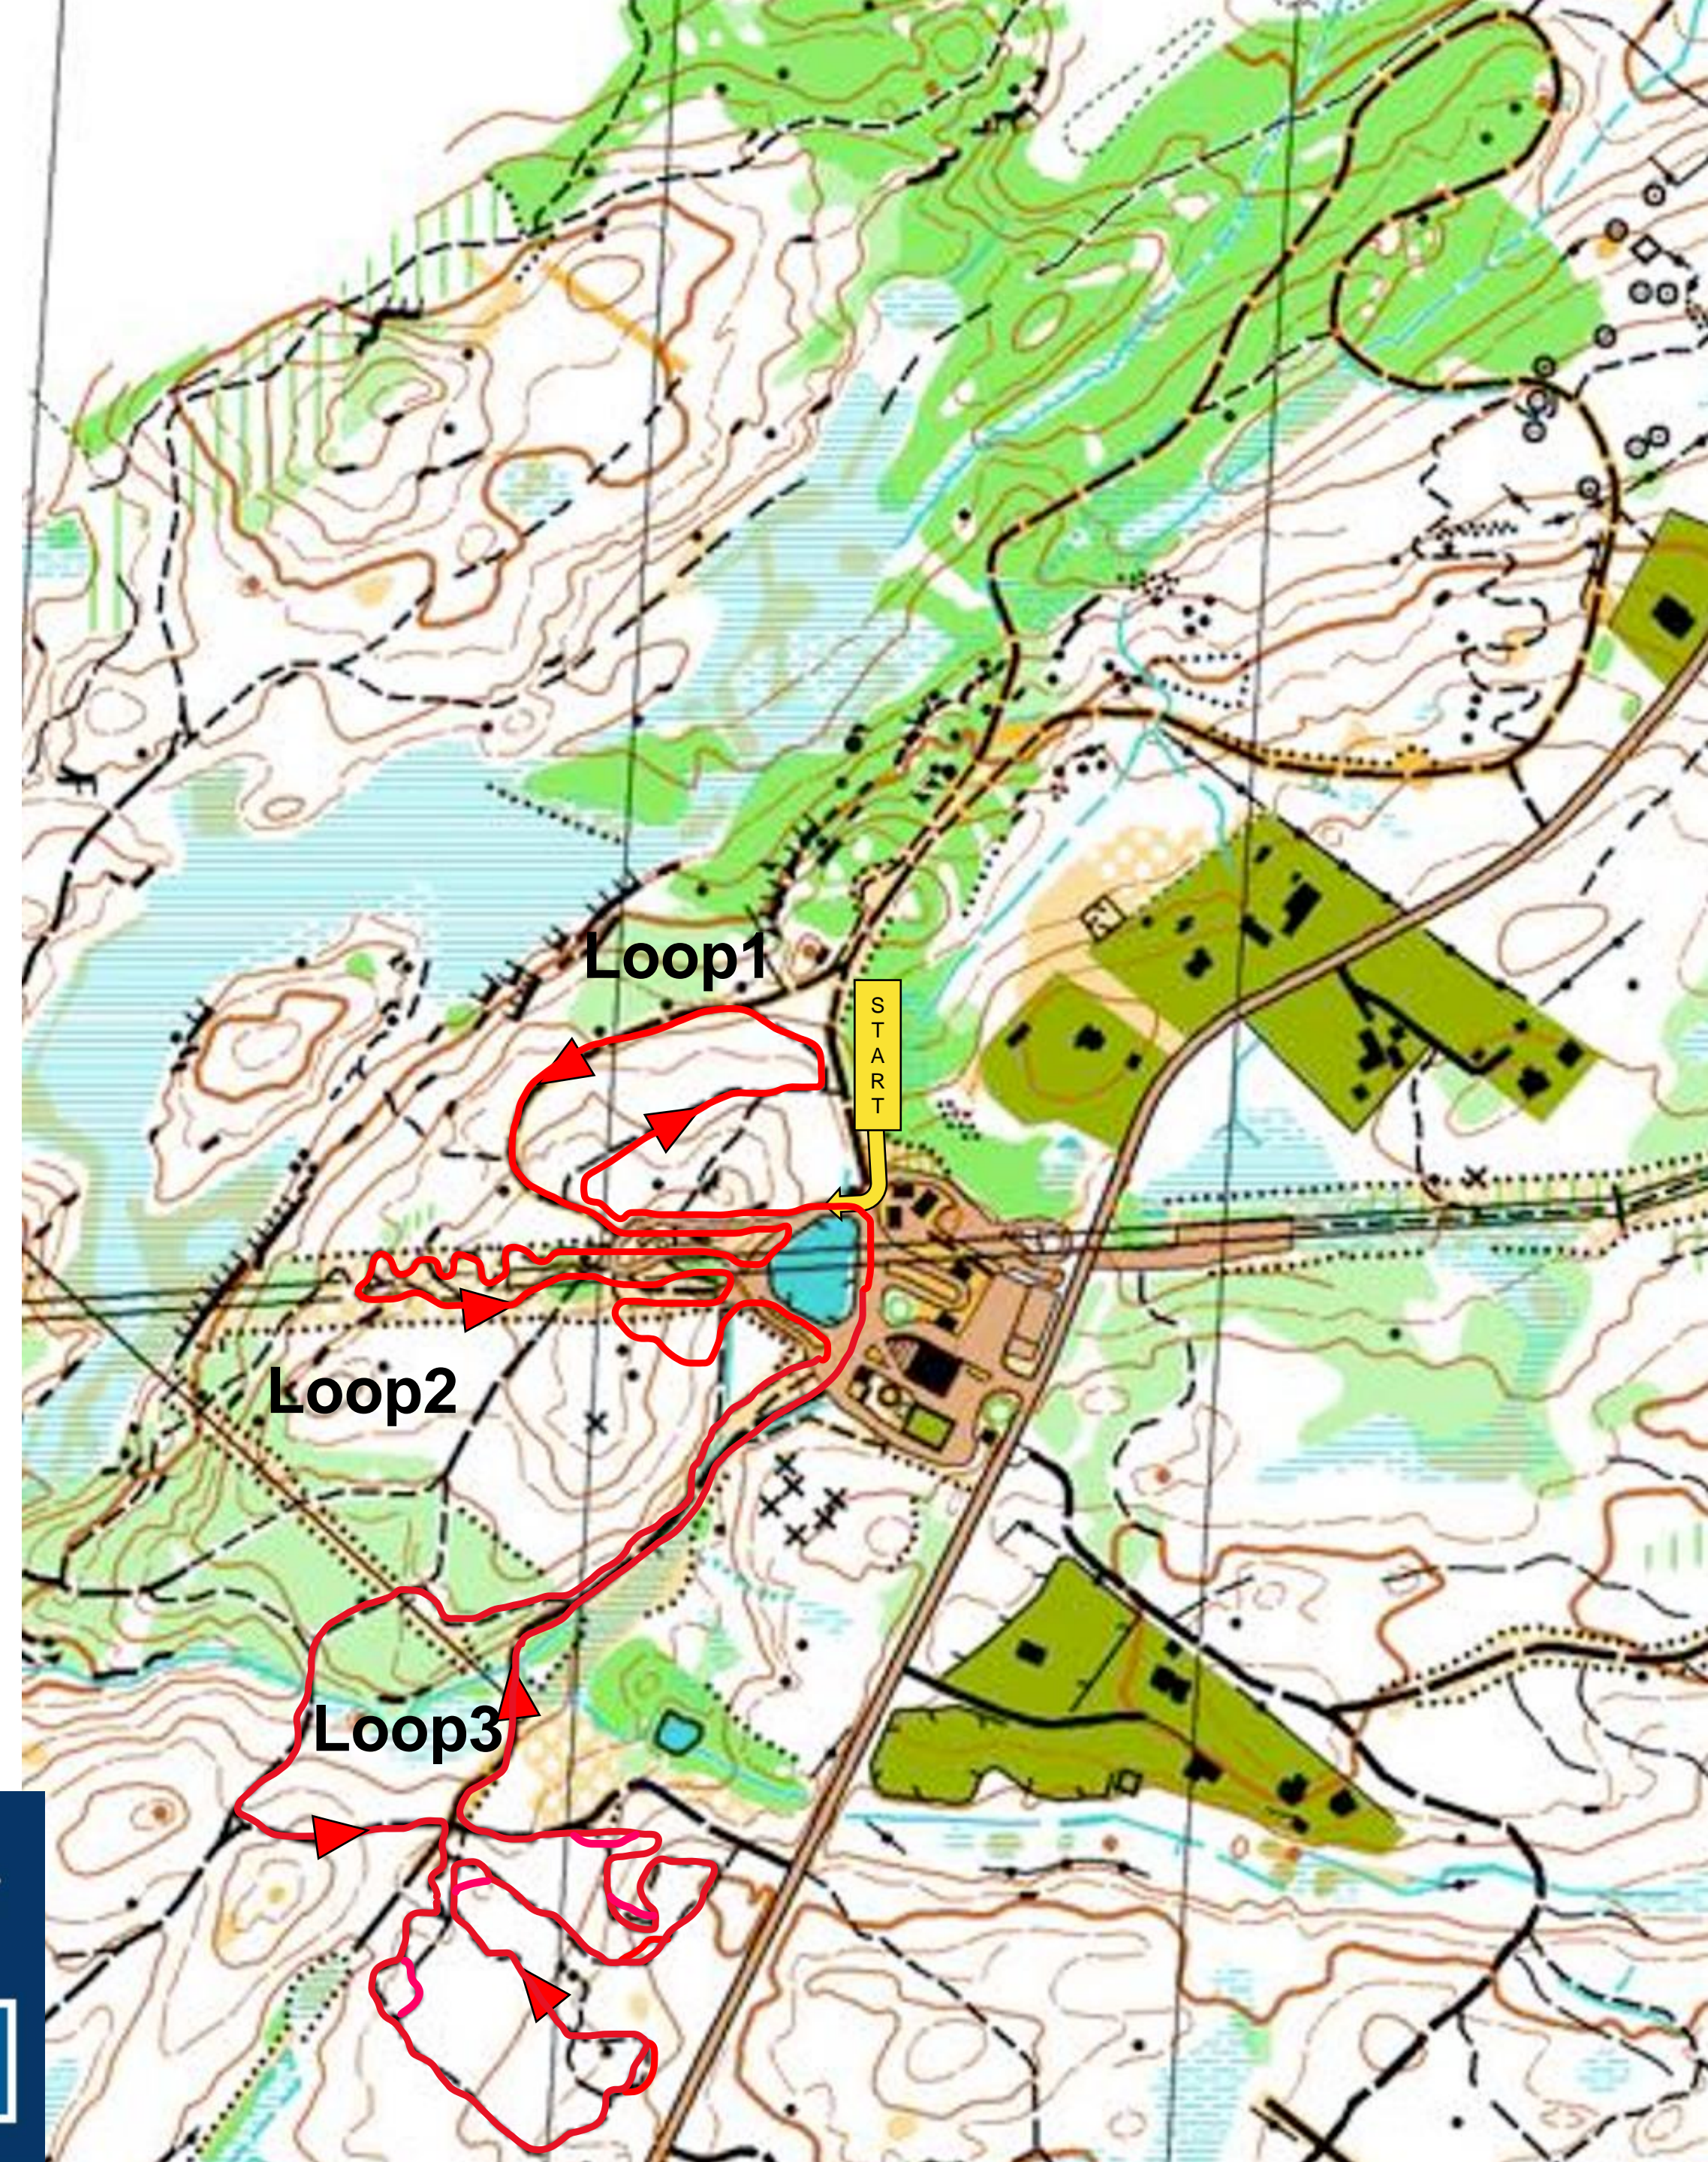

Tävlingsbana Borås MTB Challenge 2,9km

Banförklaring

Banan består av 3 loopar, där dammen kommer passeras 3ggr per varv. Första loopen stig som avslutas med kuperad stig. Andra loopen startar med en uppförsbacke som följs av utförskörning i en flowtrack. Tillbaks mot dammen är det stig och uppförslut. 3:e loopen går på fin och ganska smal stig men avslutas med ett brett och långt upplopp tillbaks mot varvning/mål. Banan är 2,9 km

Nytt för iår.

Loop3: Nytt stigparti

Arenan med ny dragning för bättre spurt möjligheter