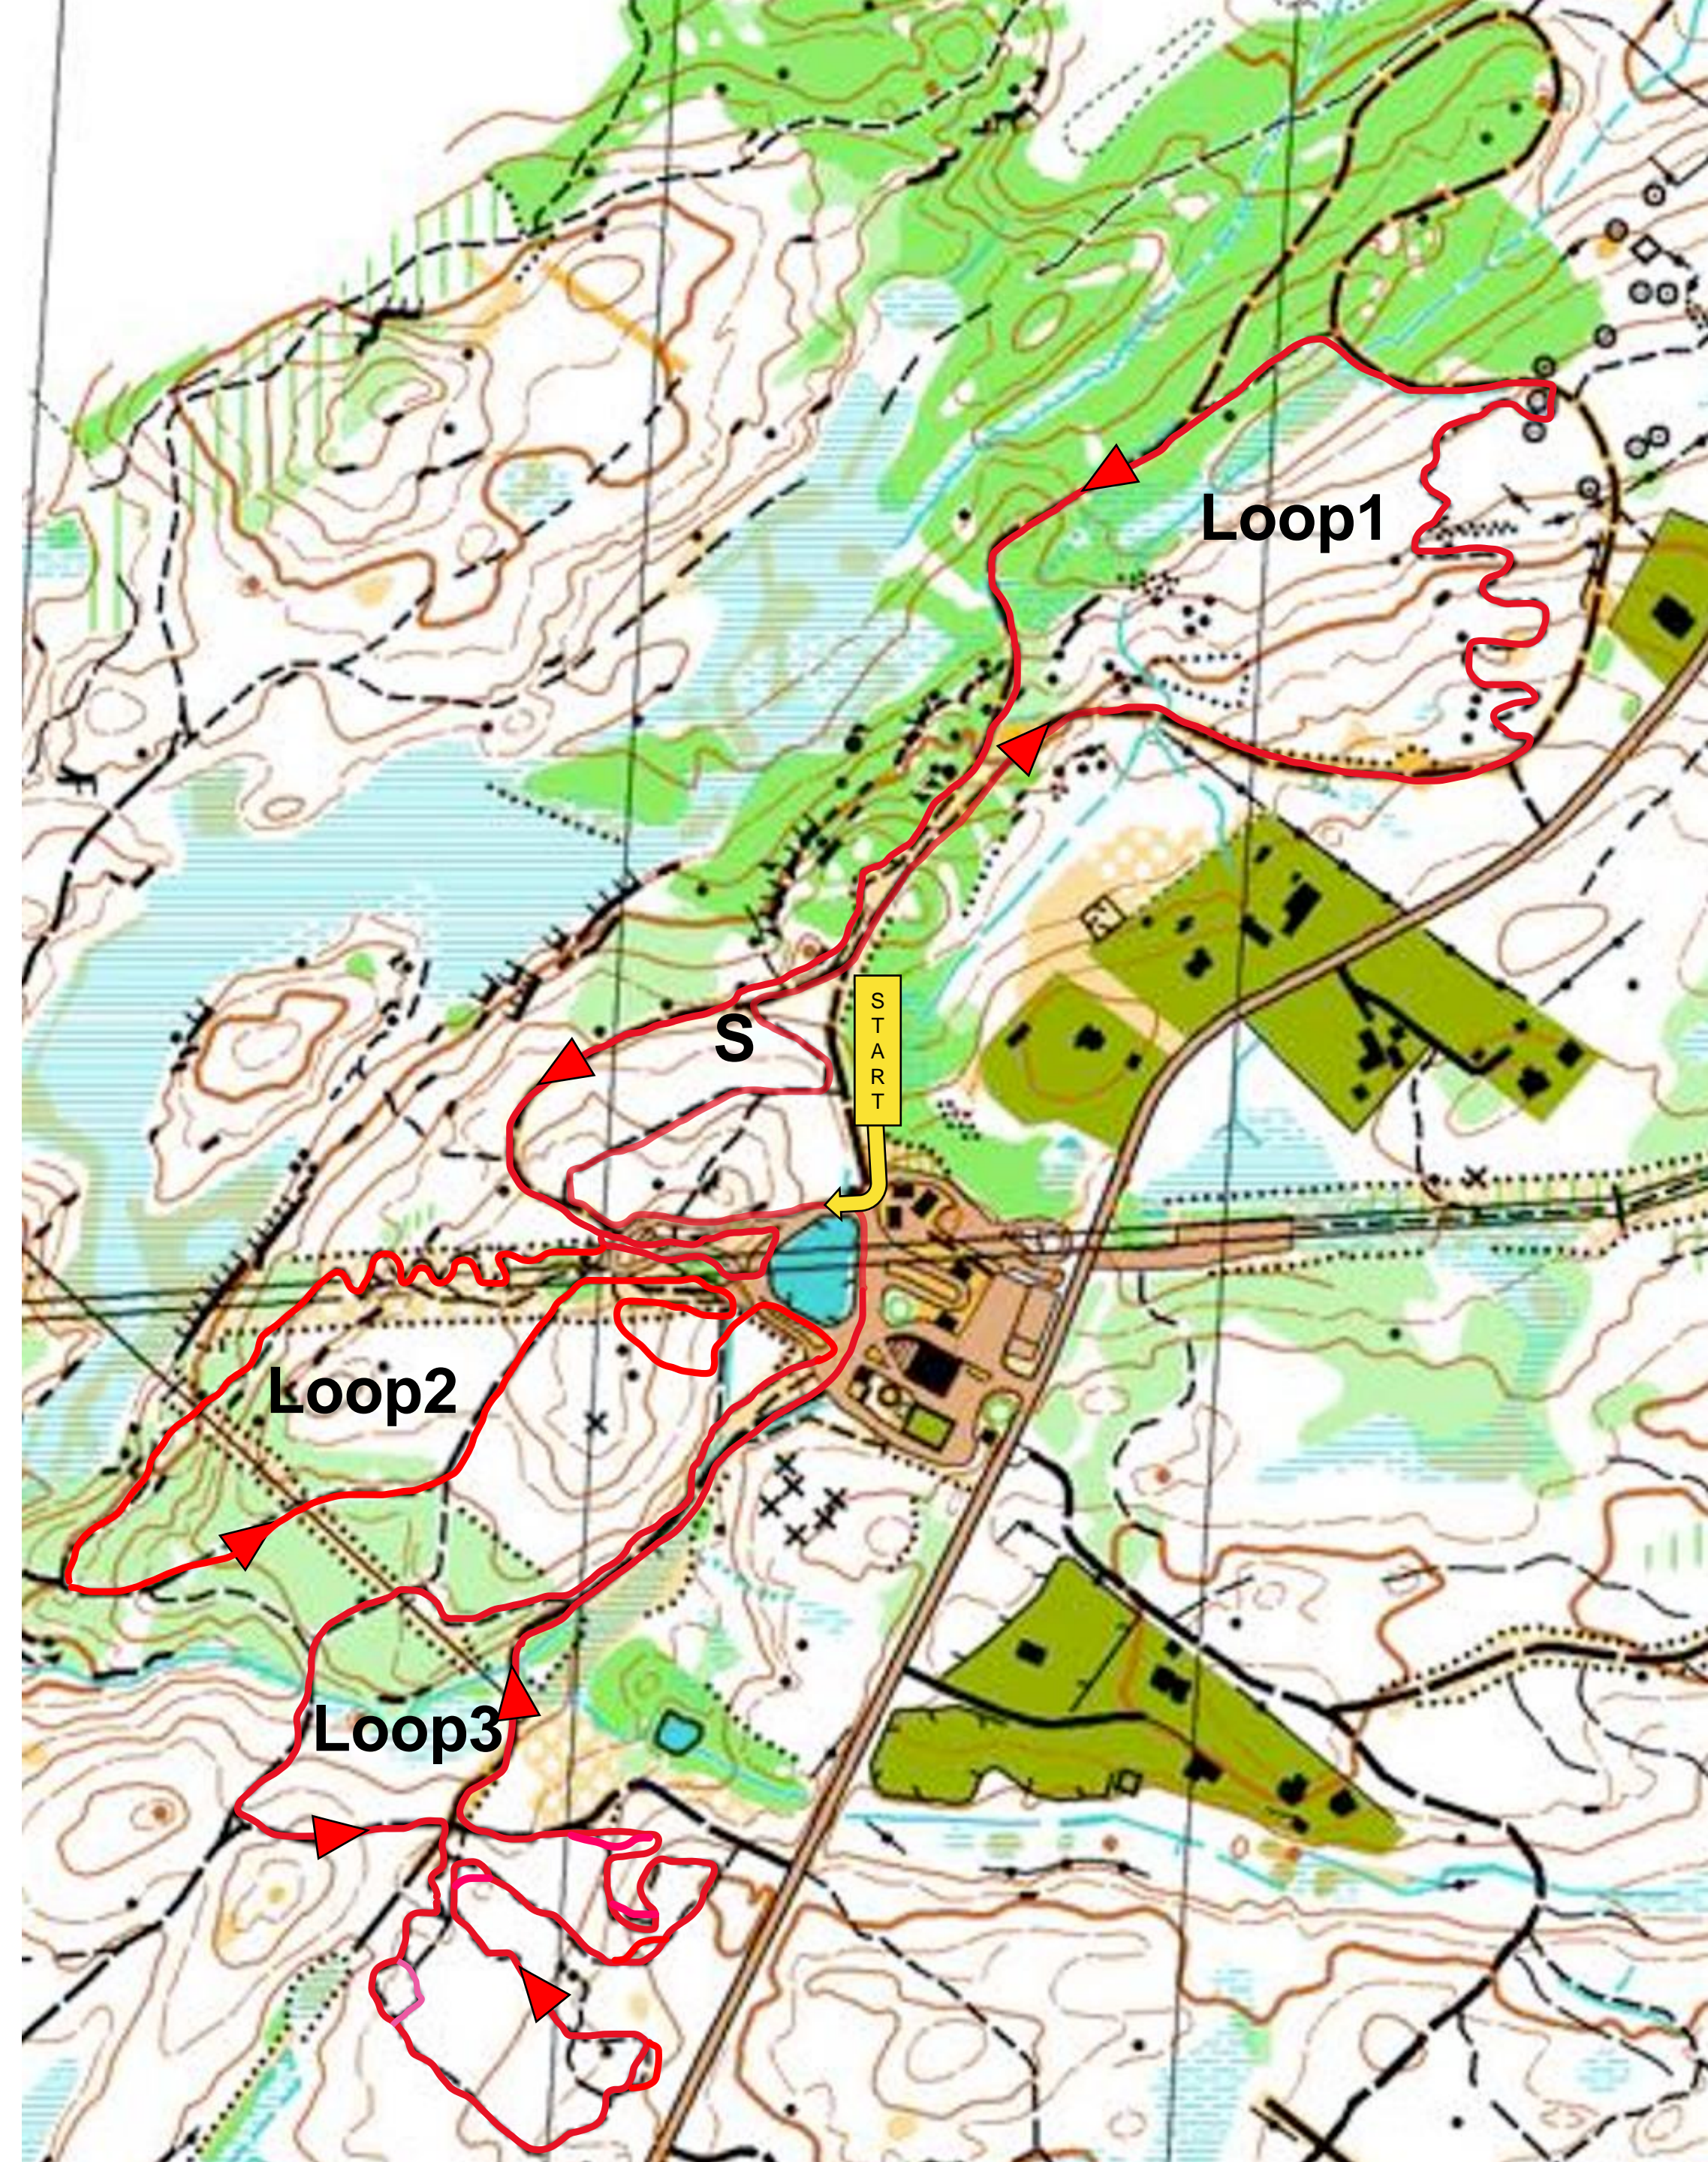

Tävlingsbana Borås MTB Challenge 4,5km

Banförklaring

Banan består av 3 loopar, där dammen kommer passeras 3ggr per varv. Första loopen stig/elljuspår, krokodilenstigen, avslutas med kuperad stig. Andra loopen startar med en uppförbacke som följs av utförskörning i en flowtrack. Tillbaks mot dammen är det stig och uppförslut. 3:e loopen går på fin och ganska smal stig men avslutas med ett brett och långt upplopp tillbaks mot varvning/mål. Banan är 4,5 km

Nytt för iår.

Loop3: Nytt stigparti med hopp & dropp
Arenan med ny dragning för bättre spurt möjligheter

(H/D-Sport kör en kortare loop1 & vänder vid "S")