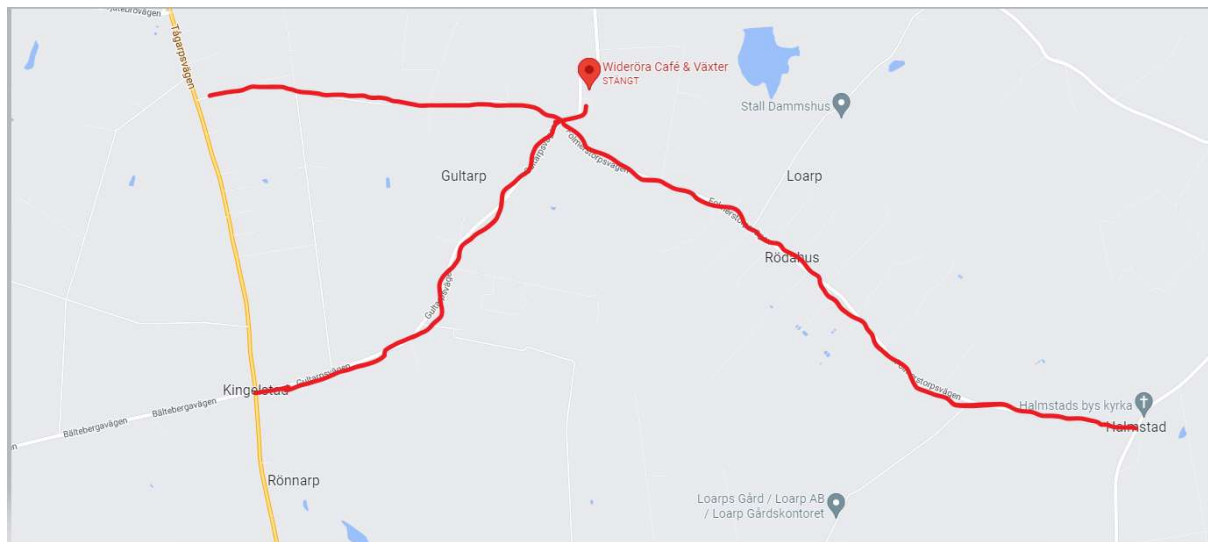

Inbjudan till alliansmästerskap Stjärnloppet 2022

OBS ny plats i år! Wideröra gård!

Datum och tid: Onsdag 31 augusti. Nybörjarna kör kl 18.00, övriga klasser när de gått i mål.

Plats: Start vid Wideröra gård, Svalövs kommun

Tävlingsform: Linjelopp/stjärnlopp. Tempocykel får ej användas. Gemensam start men alla cyklister är uppdelade på olika riktningar. Banan mäter 18,2 km och vändpunkterna är vid Kingelstad, Halmstad by och Tågarpsvägen. (se karta).

Nybörjare anmäler via mail till info@ckfix.se och kör en kortare bana. Övriga anmäler via sportstämning. Sista dag att anmäla är söndag 28 augusti, ingen efteranmälan.

Tidtagning: Chip kommer att användas. Om du inte har eget chip, kontakta tävlingsledningen för att boka hyrchip.

Övrigt: Tävlingen är öppen för medlemmar i alliansens cykelklubbar, minst baslicens krävs. Önskar du lösa endagslicens ska den vara klar i förväg, läs mer på SCF.se

Som vanligt gäller att trafikregler ska följas.

Prisutdelning kommer att ske i vanlig ordning när kvällens resultat är infogade i totalen.

Som traditionen bjuder hjälps vi åt att bemanna vändpunkterna, så vi ber alla deltagande klubbar att anmäla några funktionärer till Mathias!

Start- och resultatlistor publiceras på skanecykel.se

Tävlingsledning: Mathias Callisen (praktiska frågor) 070 – 31 86 61
Cecilia Lindell 0709 – 42 53 26

Bana

Parkering tillgänglig inne på Wideröra gård.

Total banlängd: 18,2 km

Wideröra - Halmstad by: 4,1 km = 8,2 km

Wideröra - Tågarpsvägen 2,3 km = 4,6 km

Wideröra - Kingelstad 2,7 km = 5,4 km